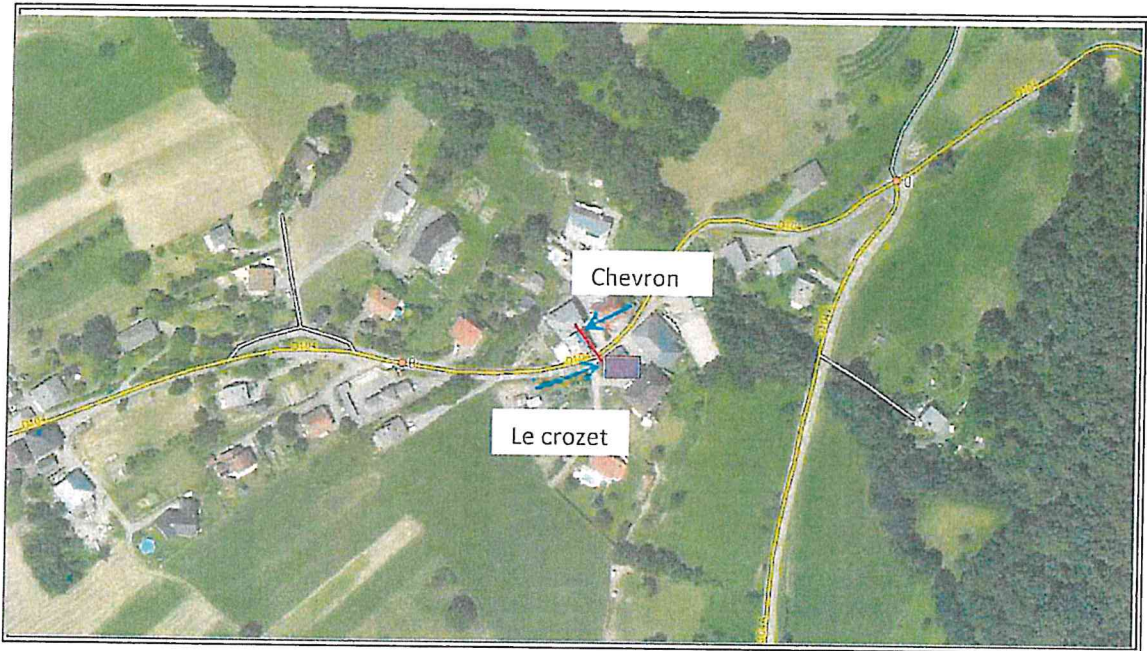

ELSI
 22, Avenue Gustave Eiffel
 33605 PESSAC
 Tél : 05 57 26 14 89
 Fax : 05 56 36 19 29

Lieu de pose			
Ville ou route :		RD104 Mercury	
Rue ou PR :		PR8+020 le chêne	
De :		Chevron	
Vers :		Le crozet	
Poste sens 1 :		Poste sens 2 :	
Département :	73	Section :	1
		Indice :	0

Dates			
De pose :		mer. 10/10/2018	
Début d'analyse :		mer. 10/10/2018	Fin d'analyse : mar. 16/10/2018

Résultats				
	Sens 1		Sens 2	
	VL	PL	VL	PL
Total Campagne	3 126	18	3 040	10
Trafic moyen/jour	447	3	434	1
Vitesse moyenne	43 Km/h	29 Km/h	41 Km/h	26 Km/h
V85	53 Km/h	36 Km/h	50 Km/h	35 Km/h
V15	32 Km/h	22 Km/h	31 Km/h	17 Km/h