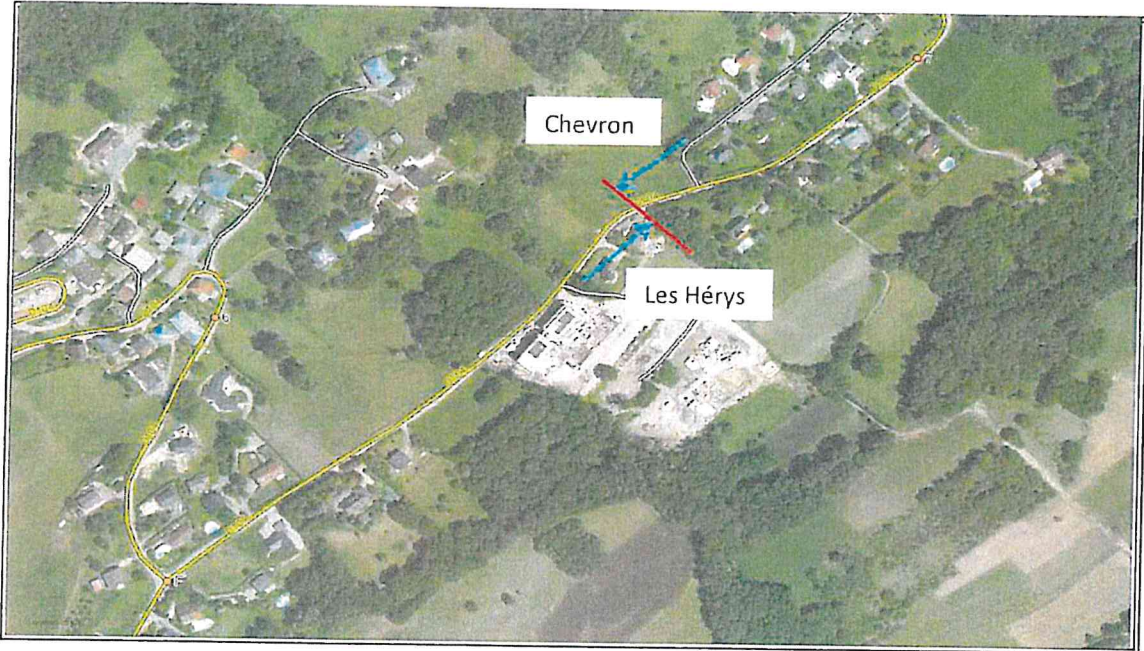

ELSI
 22, Avenue Gustave Eiffel
 33605 PESSAC
 Tél : 05 57 26 14 89
 Fax : 05 56 36 19 29

Lieu de pose			
Ville ou route :		Mercury rd104	
Rue ou PR :		6+730	
De :		les héry's	
Vers :		chevron	
Poste sens 1 :		Poste sens 2 :	
Département :	73	Section :	1
		Indice :	0

Dates			
De pose :		mar. 21/02/2017	
Début d'analyse :		mar. 21/02/2017	Fin d'analyse : lun. 27/02/2017

Résultats				
	Sens 1		Sens 2	
	VL	PL	VL	PL
Total Campagne	1 994	1	2 085	0
Trafic moyen/jour	285	0	298	0
Vitesse moyenne	39 Km/h	35 Km/h	42 Km/h	0 Km/h
V85	48 Km/h	40 Km/h	50 Km/h	0 Km/h
V15	31 Km/h	0 Km/h	32 Km/h	0 Km/h