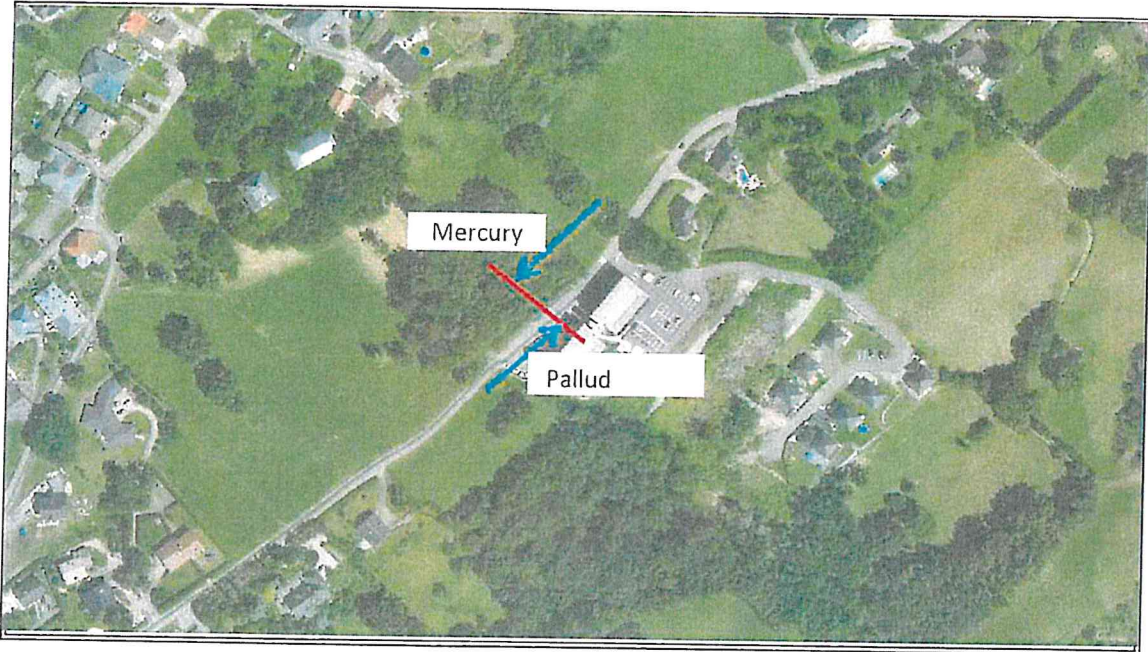

ELSI
 22, Avenue Gustave Eiffel
 33605 PESSAC
 Tél : 05 57 26 14 89
 Fax : 05 56 36 19 29

Lieu de pose			
Ville ou route :		Mercury RD104	
Rue ou PR :		rte du Roc rouge	
De :		Pallud	
Vers :		Mercury	
Poste sens 1 :	Pallud	Poste sens 2 :	Mercury
Département :	73	Section :	1
		Indice :	0

Dates			
De pose :		ven. 28/09/2018	
Début d'analyse :		sam. 29/09/2018	Fin d'analyse : ven. 05/10/2018

Résultats				
	Sens 1		Sens 2	
	VL	PL	VL	PL
Total Campagne	2 798	20	2 510	61
Trafic moyen/jour	400	3	359	9
Vitesse moyenne	48 Km/h	44 Km/h	50 Km/h	41 Km/h
V85	63 Km/h	53 Km/h	63 Km/h	56 Km/h
V15	33 Km/h	35 Km/h	38 Km/h	26 Km/h